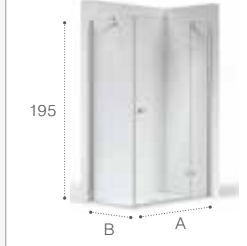

Fusion-N

A	97-200
B	20-100

Entrada frontal / Puertas batientes

PLF+LF

Vela

A	76-140
B	20-110

Easy

A	97-200
B	20-100