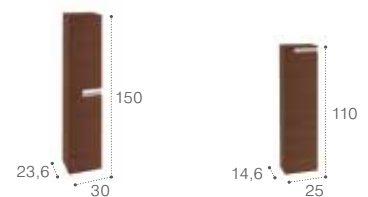

Módulos columna