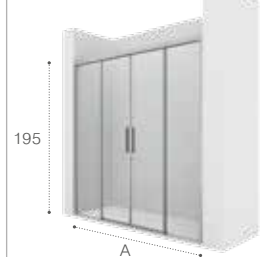

Panel fijo opuesto a pared

DF Line 200 A A 70-120	DF2P Walk-in Line 200 25 A 25 A 70-120
--	--

Mamparas para ducha entre 3 paredes

Entrada frontal / Puertas correderas

L4-E

Aerea

A 157-200

Fusion-N