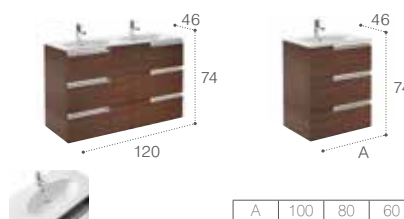

Porcelana disponible en Blanco. Medidas en cm. Ver complementos disponibles en pág. 69.

Debba

- 
 Sifón ahorra espacio
- 
 Toallero lateral opcional
- 
 Fondo reducido
- 
 Cierre amortiguado

<p>Unik (lavabo y mueble)</p>  <div style="display: flex; justify-content: center; gap: 10px; margin-top: 5px;"> A 100 80 70 60 </div>	<p>Unik (lavabo y mueble)</p>  <div style="display: flex; justify-content: center; gap: 10px; margin-top: 5px;"> A 100 80 70 60 </div>	<p>Unik compacto (lavabo y mueble)</p>  <div style="display: flex; justify-content: center; gap: 10px; margin-top: 5px;"> A 80 70 60 50 </div>	<p>Unik compacto (lavabo y mueble) con puertas</p>  <div style="display: flex; justify-content: center; gap: 10px; margin-top: 5px;"> A 80 70 60 50 </div>	
<p>Módulos columna</p> 				
<p>Acabados (interior)</p> <div style="display: flex; justify-content: space-around; align-items: flex-end; margin-top: 10px;"> <div style="text-align: center;">  Blanco Brillo </div> <div style="text-align: center;">  Gris Antracita </div> <div style="text-align: center;">  Roble Texturizado </div> <div style="text-align: center;">  Wengé Texturizado </div> <div style="text-align: center;">  Textil </div> </div>				

Porcelana disponible en Blanco. Medidas en cm.
 Ver complementos disponibles en pág. 69.

Victoria-N

Unik (lavabo y mueble)

Unik Family (lavabo y mueble)

Unik Oval (lavabo oval y mueble)

Unik Family Oval (lavabo oval y mueble)