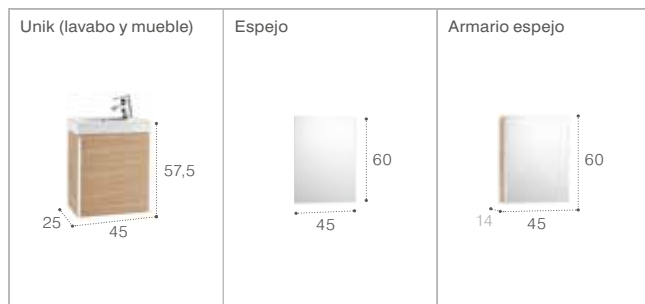

Blanco
Brillo

Uva

Mood Teka

(interior)

Textil

Porcelana disponible en Blanco. Medidas en cm.
Ver complementos disponibles en pág. 69.

Victoria Basic

Mini

Porcelana disponible en Blanco. Medidas en cm.

Porcelana disponible en Blanco. Medidas en cm.
Ver espejos y complementos disponibles en págs. 69-70.

Suma

Mueble auxiliar

A	80	60
---	----	----

Acabados (mueble) (interior)