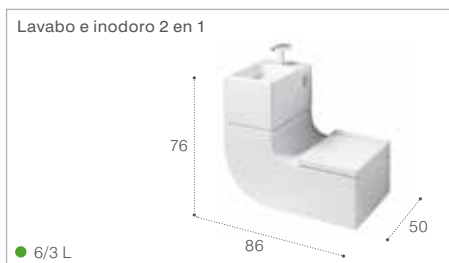

Disponible en blanco. Medidas en cm.

COLECCIONES DE BAÑO

W+W

La solución exclusiva de Roca que aúna lavabo e inodoro en un mismo elemento. Además de ahorrar espacio, este modelo responde a criterios de máxima sostenibilidad al filtrar el agua del lavabo para reutilizarla en el inodoro.