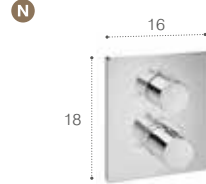

Medidas en cm.

T-2000

Mezclador termostático exterior para baño-ducha con repisa

Mezclador termostático exterior para ducha con repisa

Mezclador termostático empotrable para baño-ducha

Mezclador termostático empotrable para ducha