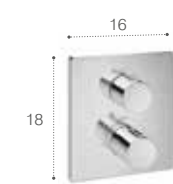

Medidas en cm.

T-2000

Mezclador termostático exterior para baño-ducha con repisa

Mezclador termostático exterior para ducha con repisa

Mezclador termostático empotrable para baño-ducha

Mezclador termostático empotrable para ducha