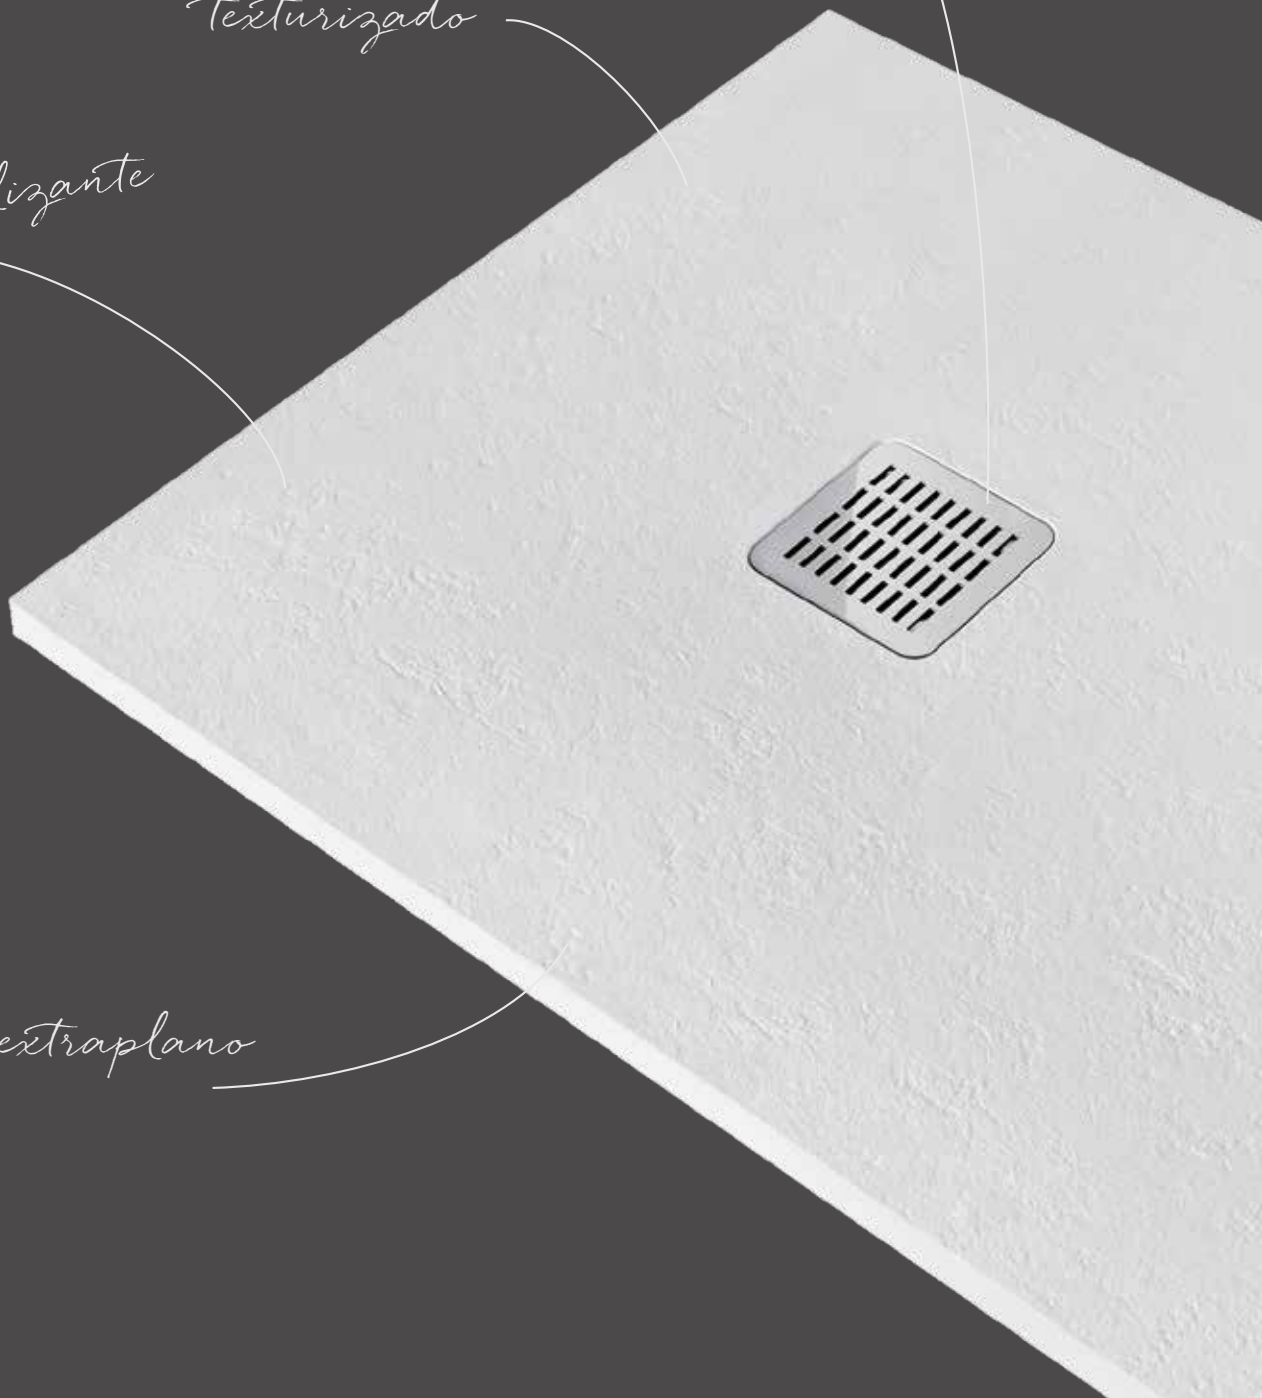

PLATOS DE DUCHA

STONEX®

MÁS ESTÉTICA
MÁS SEGURIDAD

*desagüe de
gran caudal*

texturizado

antideslizante

extraplano