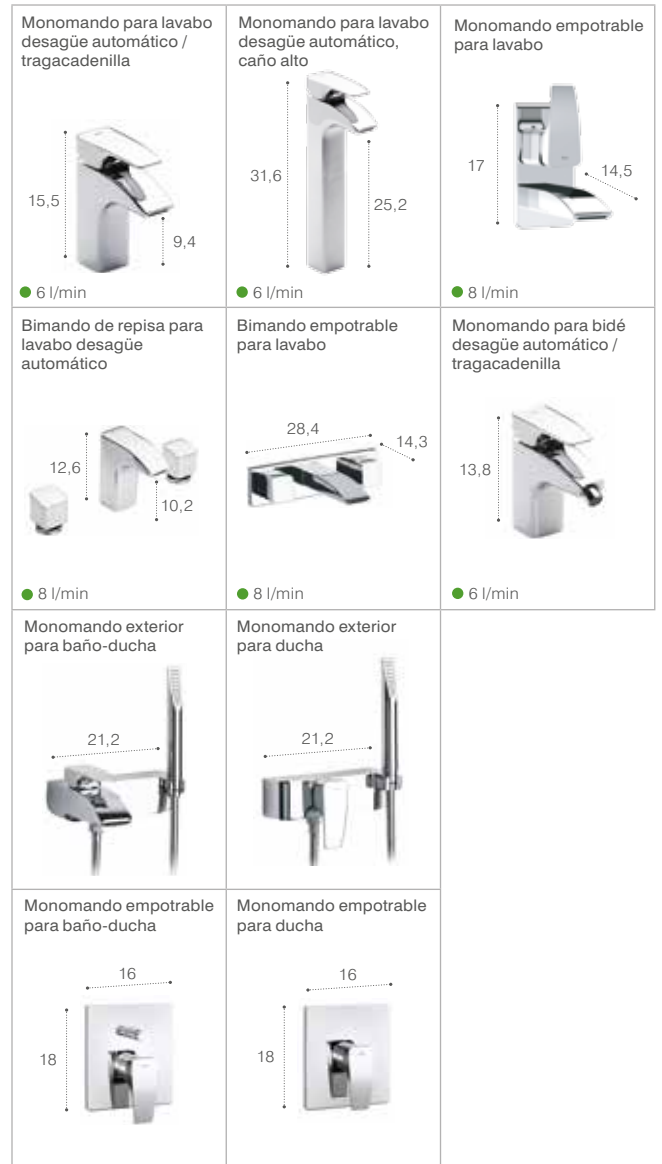

● Apertura en frío. Medidas en cm.

Evol

Medidas en cm.

Thesis

Medidas en cm.

Loft

<p>Bimando para lavabo desagüe automático</p> 	<p>Bimando de repisa para lavabo desagüe automático</p> 	<p>Bimando empotrable para lavabo</p> 
<p>Bimando para bidé desagüe automático</p> 	<p>Bimando exterior para baño-ducha</p> 	<p>Bimando exterior para ducha</p> 
<p>Columna bimando exenta para baño-ducha</p> 	<p>Bimando de repisa para baño-ducha</p> 	