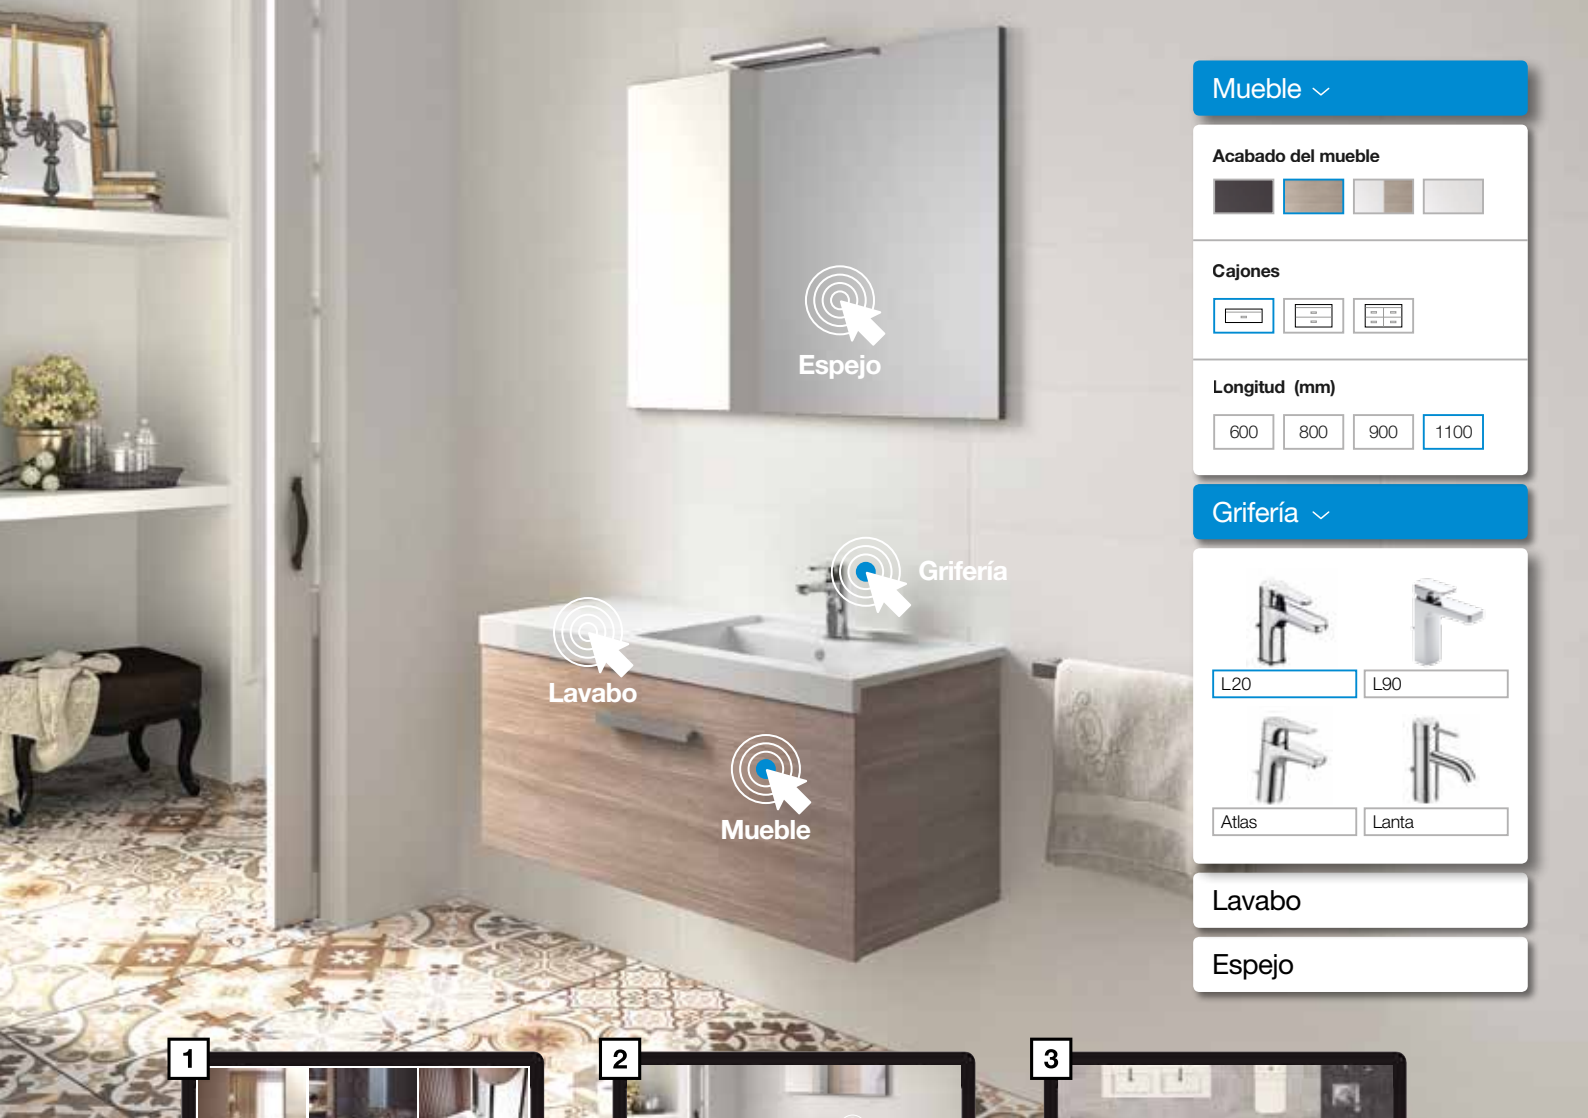

Diseños Deco

Las piezas Deco se suministran en una combinación aleatoria de los diferentes diseños del mismo color dentro de cada caja.

UN FUTURO

CONTIGO

MUEBLE DE BAÑO STRATUM-N

LA NUEVA EXPRESIÓN
DEL CONFORT

Escucha tu música favorita, conecta el secador y descubre cómo se ilumina cuando buscas algo en su interior. Nuevo mueble de baño Stratum-N con altavoces Bluetooth®, enchufe incorporado e iluminación integrada.

Más en roca.es

Roca 100
1917-2017

1 **Inspírate** en una galería de estilos

2 **Escoge** tu combinación ideal

3 **Visualiza** tu nuevo espacio de baño

El baño de tus sueños en solo 3 pasos

Deja de imaginar tu baño ideal y empieza a diseñarlo de manera fácil, rápida y entretenida