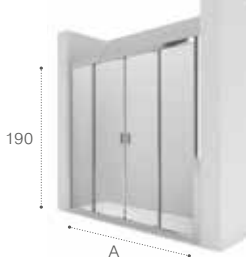

A 117-200

Ura