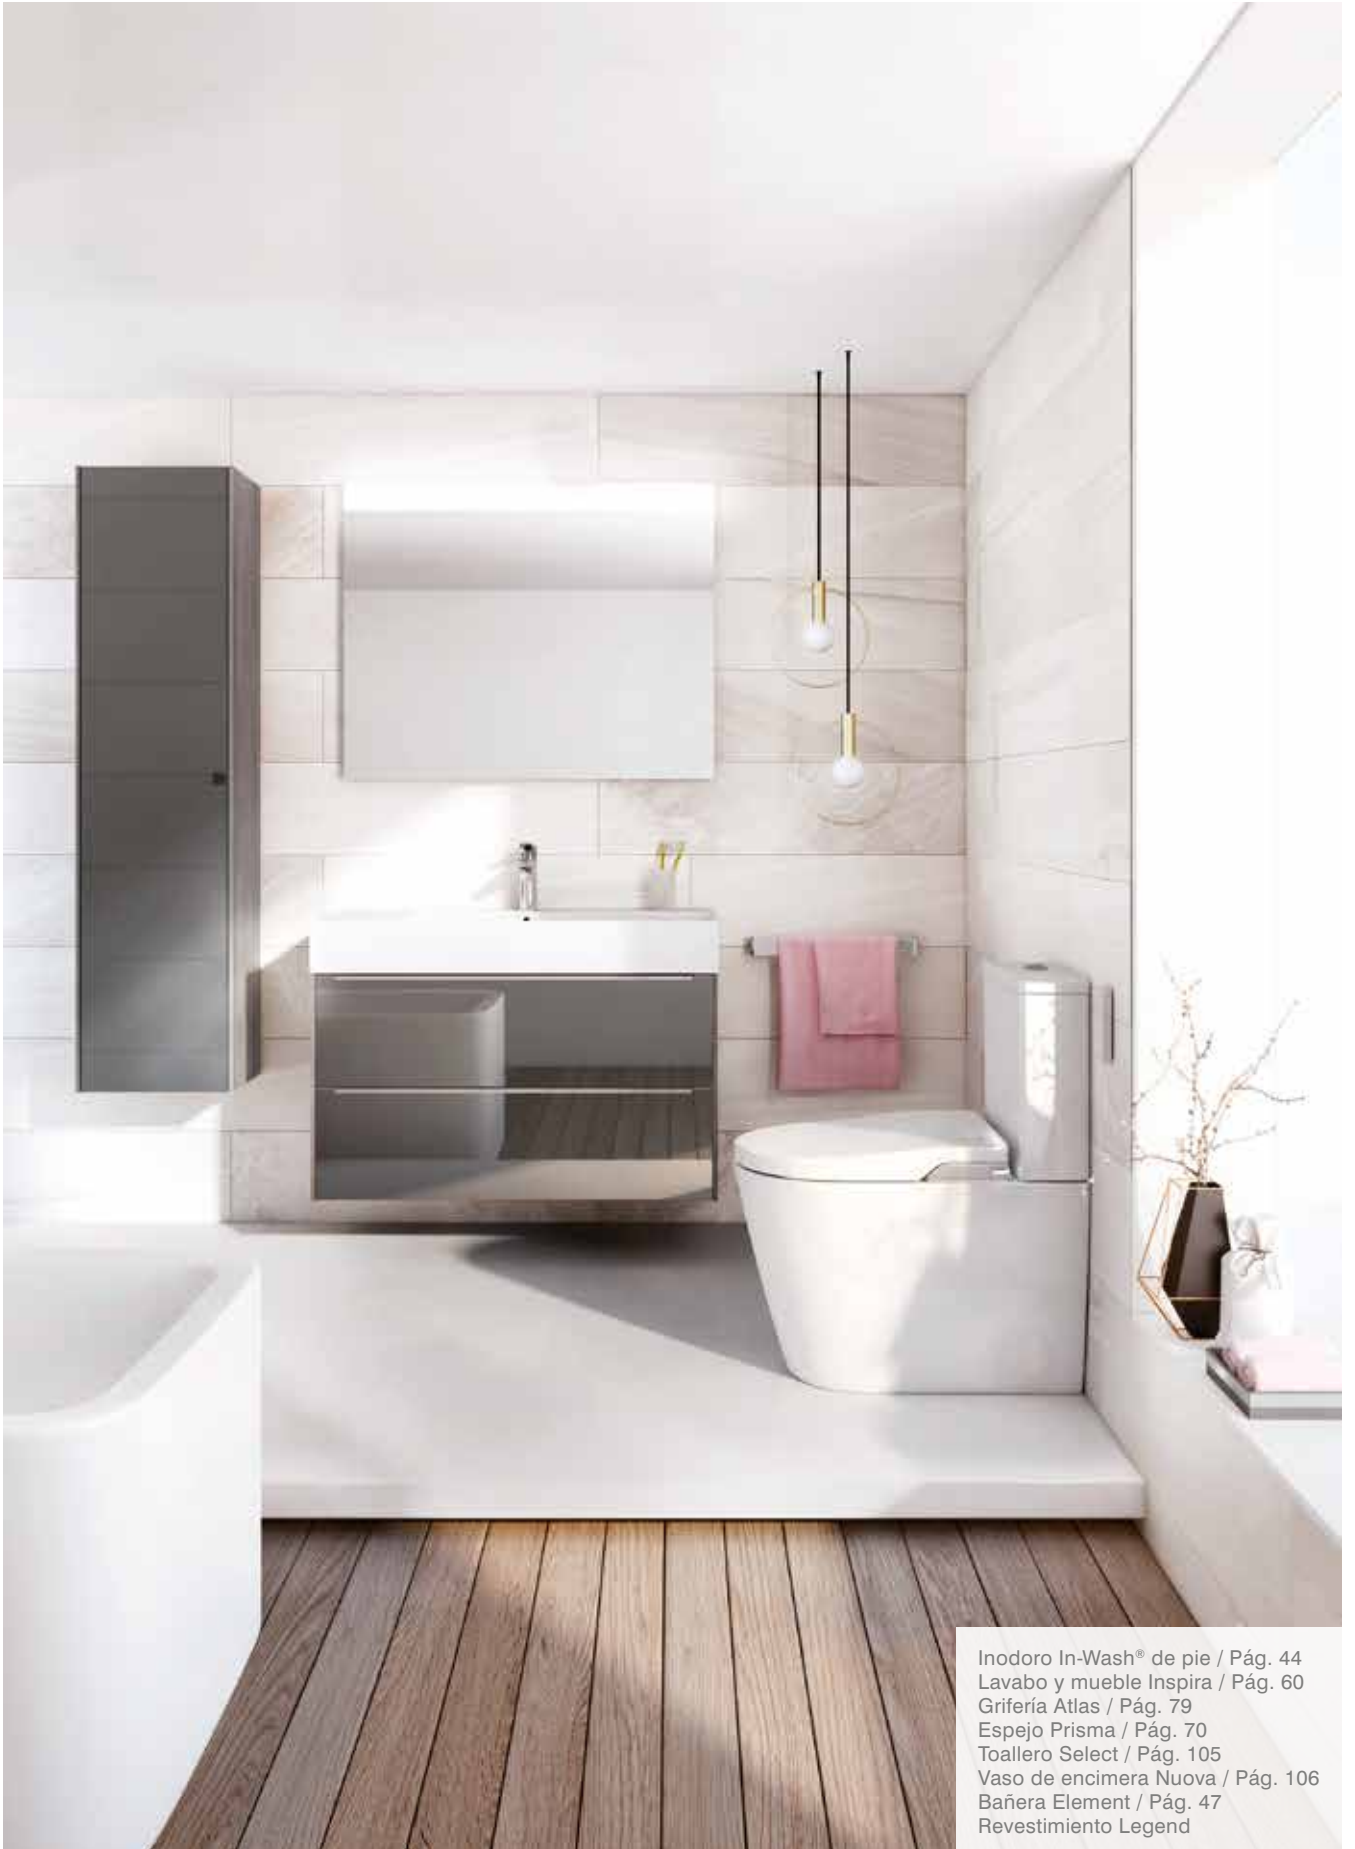

Inodoro In-Wash® de pie / Pág. 44
Lavabo y mueble Inspira / Pág. 60
Grifería Atlas / Pág. 79
Espejo Prisma / Pág. 70
Toallero Select / Pág. 105
Vaso de encimera Nuova / Pág. 106
Bañera Element / Pág. 47
Revestimiento Legend