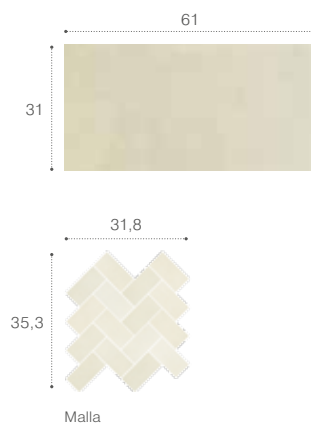

Movilidad reducida ▶	Meridian 	Access 	Meridian 	Access
	Victoria Pro			

Medidas en cm.

Fabric-Tweed

Novedad

TOP green recycled 80% Porcellanato coloreado en masa
 Rock & Rock

Fabric	120	60	A						
	60								
			<table border="1"> <tr> <th>A</th> <th>B</th> </tr> <tr> <td>60</td> <td>30</td> </tr> <tr> <td>120</td> <td>19,5</td> </tr> </table>	A	B	60	30	120	19,5
A	B								
60	30								
120	19,5								

Tweed	60	120
	30	
		19,5

Fabric					Tweed				
	Blanco	Arena	Gris	Grafito		Blanco	Arena	Gris	Grafito

Medidas en cm.

Novedad

Momentum

Porcellanato

porcellanato

Diseños Deko

Medidas en cm.

Poniente

Novedad

Porcellanato

porcellanato

Gris

Negro

Arena