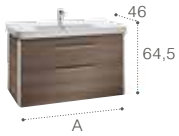

Dama

The Gap

A	100	85	65

Acabados

Blanco

Mood Teka

Porcelana disponible en Blanco. Medidas en cm.
Ver espejos y complementos disponibles en págs. 69-70.

A	100	80	60

Blanco
Brillo

Uva

Mood Teka

Textil

Porcelana disponible en Blanco. Medidas en cm.
Ver complementos disponibles en pág. 69.