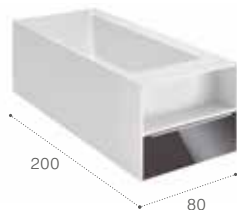

Medidas en cm.

SURFEX®

Novedad

Modo

Cajón acabado en roble city texturizado

Cajón acabado en espejo fumato

Bañeras disponibles en Blanco. Medidas en cm.

Hierro fundido