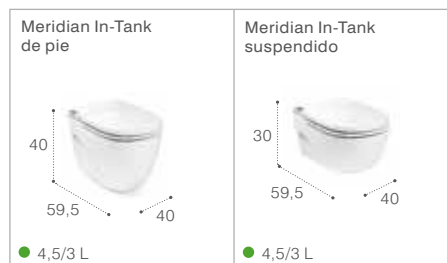

Disponible en blanco. Medidas en cm.