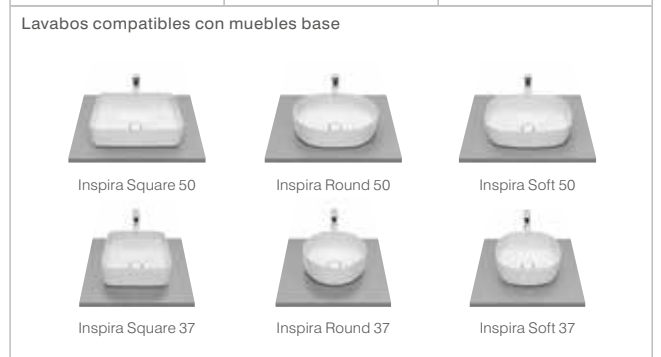

Stratum-N

- 
Enchufe incorporado
- 
Altavoces Bluetooth®
- 
Iluminación interior
- 
Sifón ahorra espacio
- 
Cierre amortiguado

Porcelana disponible en Blanco. Medidas en cm. Ver complementos disponibles en pág. 69.

Inspira

- 
Sifón ahorra espacio
- 
Cierre amortiguado

Porcelana disponible en Blanco. Medidas en cm. Ver complementos disponibles en pág. 69.

Heima

<p>Mueble base para dos lavabos sobre encimera</p>	<p>Mueble base para lavabo sobre encimera</p> <p>■ Derecha ■ Izquierda</p> <p>A 110,5 90,5</p>	<p>Mueble base para lavabo sobre encimera</p> <p>A 80,4 60,4</p>	<p>Módulo columna</p>
--	--	--	-----------------------