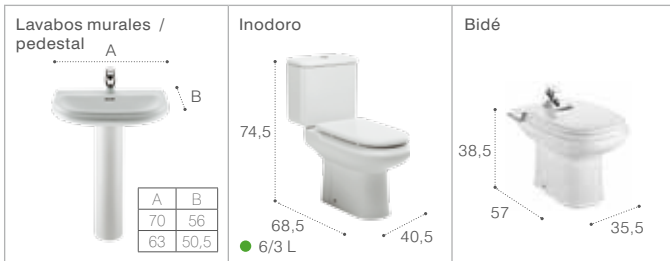

Dama Retro

Porcelana disponible en Blanco y Pergamon. Medidas en cm.