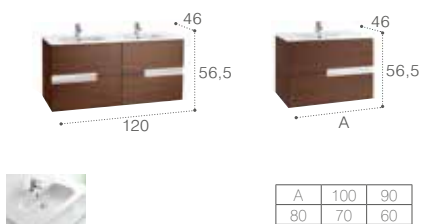

Unik Oval (lavabo oval y mueble)