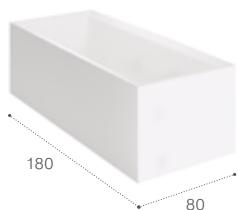

Medidas en cm.

SURFEX®

Novedad

Modo

Cajón acabado en roble city texturizado

Cajón acabado en espejo fumato

Bañeras disponibles en Blanco. Medidas en cm.

Hierro fundido