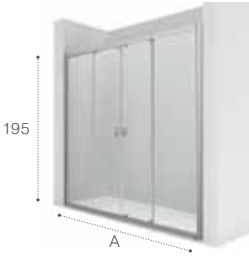

A 117-200

Easy