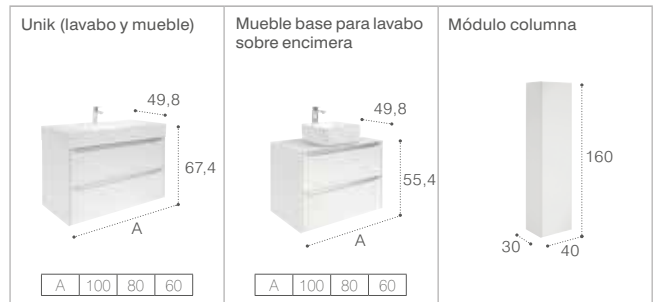

Porcelana disponible en Blanco y Pergamon. Medidas en cm.

Dama Retro

Porcelana disponible en Blanco y Pergamon. Medidas en cm.

Victoria

<p>Lavabos murales / pedestal / semipedestal</p> <table border="1"> <tr> <td>A</td> <td>65</td> <td>56</td> <td>52</td> </tr> <tr> <td>B</td> <td>51</td> <td>46</td> <td>41</td> </tr> </table>	A	65	56	52	B	51	46	41	<p>Inodoro</p> <p>● 6/3 L</p>	<p>Inodoro tanque alto o empotrable</p> <p>← salida horizontal ↓ salida vertical</p> <table border="1"> <tr> <td>A ↓</td> <td>54</td> <td>A ←</td> <td>48,5</td> </tr> </table>	A ↓	54	A ←	48,5	<p>Inodoro suspendido</p>	<p>Bidé</p>	<p>Bidé suspendido</p>
A	65	56	52														
B	51	46	41														
A ↓	54	A ←	48,5														

Stratum-N

- 
Enchufe incorporado
- 
Altavoces Bluetooth®
- 
Iluminación interior
- 
Sifón ahorra espacio
- 
Cierre amortiguado

Porcelana disponible en Blanco. Medidas en cm. Ver complementos disponibles en pág. 69.

Inspira

- 
Sifón ahorra espacio
- 
Cierre amortiguado

Porcelana disponible en Blanco. Medidas en cm. Ver complementos disponibles en pág. 69.

Heima

<p>Mueble base para dos lavabos sobre encimera</p>	<p>Mueble base para lavabo sobre encimera</p> <p>■ Derecha ■ Izquierda</p> <p>A 110,5 90,5</p>	<p>Mueble base para lavabo sobre encimera</p> <p>A 80,4 60,4</p>	<p>Módulo columna</p>
--	--	--	-----------------------