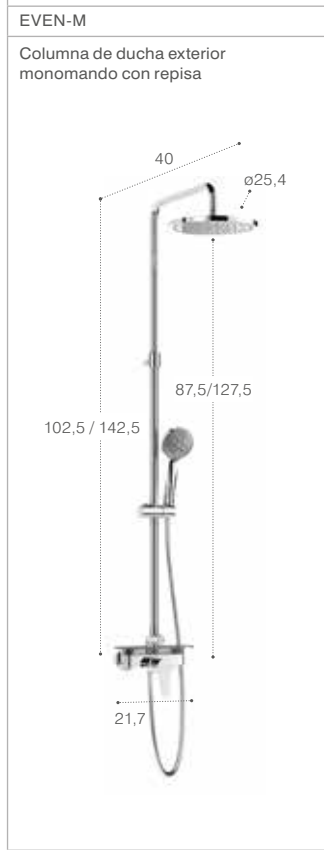

Even

Medidas en cm.