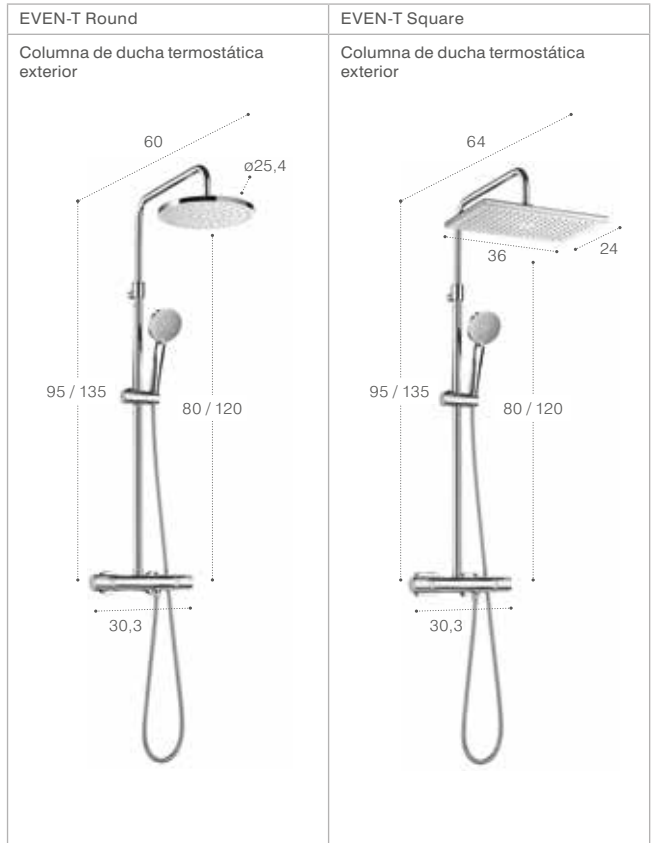

Brazo soporte a pared/techo no incluido en rociadores. Medidas en mm.

Caños para bañera

FlowDream		Round	Square
<p>Caño de repisa</p> <p>235</p> <p>65</p>	<p>Caño de pared</p> <p>236</p> <p>57</p>	<p>Caño de pared</p> <p>N</p> <p>207</p> <p>ø60</p>	<p>Caño de pared</p> <p>N</p> <p>221</p> <p>ø60</p>

Medidas en mm.

Deck

DECK-T Round	DECK-T Square
<p data-bbox="834 292 1086 327">Columna de ducha termostática exterior con repisa</p> 	<p data-bbox="1158 292 1410 327">Columna de ducha termostática exterior con repisa</p> 
DECK-M	DECK-S
<p data-bbox="834 1137 1086 1172">Columna de ducha monomando exterior con repisa</p> 	<p data-bbox="1158 1137 1410 1172">Mezclador monomando exterior con repisa para ducha</p> 

Medidas en cm.

Even

Medidas en cm.

Loft

Florentina

Medidas en cm.

Medidas en cm.

Victoria